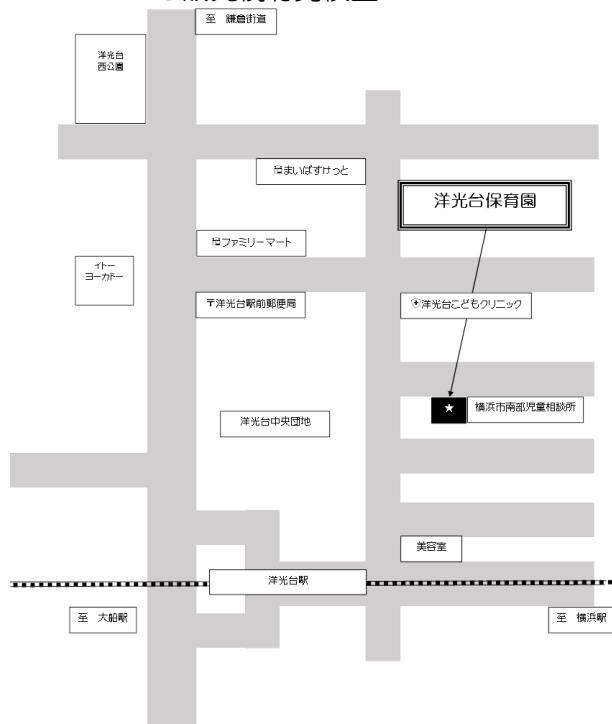

〒235-0045

横浜市磯子区洋光台 3-18-26

TEL 045-833-1139

FAX 045-833-1219

ホームページ

<http://www.yukyukai.jp/youkoudai/>

【園の概要】

- 昭和47年12月に開所
- 平成21年4月社会福祉法人横浜悠久会運営
- 鉄骨平屋建て→平成30年2月建て替え
- 保育時間：平日 7:00~20:00
土曜日 7:00~18:30
- 休園日：日曜、祝祭日
年末年始（12/29~1/3）
- 定員：72名

年齢	1	2	3	4	5	合計
クラス名	ほし	つき	にじ	そら	たいよう	
定員	8	10	18	18	18	72

- 職員構成：園長 保育長 保育士 栄養士 調理員
非常勤職員
園医（小児科嘱託・歯科嘱託）
- 健康管理：園医健診 年2回
歯科検診 年2回
尿検査 年1回
身体測定 月1回
3歳児視聴覚検査

【園目標】

- ☆健康な子ども
- ☆思いやりのある子ども
- ☆感性豊かな子ども
- ☆意欲のある子ども